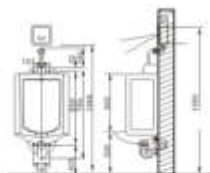

AUTOMATIC URINAL FLUSHER  
HL-2106

AUTOMATIC URINAL FLUSHER  
HL-2102  
HL-2102T  
HL-2102N

AUTOMATIC URINAL FLUSHER  
HL-1301  
HL-1301T  
HL-1301N

AUTOMATIC URINAL FLUSHER  
HL-2402  
HL-2402T  
HL-2402N