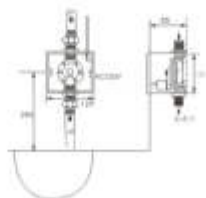

AUTOMATIC TOILET FLUSHER
HL-5701
HL-5701T
HL-5701N