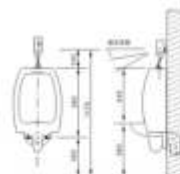

AUTOMATIC URINAL FLUSHER  
HL-1105T

AUTOMATIC URINAL FLUSHER  
HL-1103T

AUTOMATIC URINAL FLUSHER  
HL-1101  
HL-1101T  
HL-1101N

AUTOMATIC URINAL FLUSHER  
HL-1108T

AUTOMATIC URINAL FLUSHER  
HL-1106  
HL-1106T  
HL-1106N