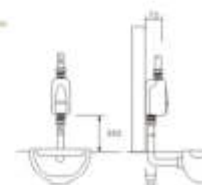

AUTOMATIC TOILET FLUSHER  
HL-5701  
HL-5701T  
HL-5701N

AUTOMATIC TOILET FLUSHER  
HL-5502  
HL-5502T  
HL-5502N

AUTOMATIC TOILET FLUSHER  
HL-5601

AUTOMATIC TOILET FLUSHER  
HL-5401  
HL-5401T