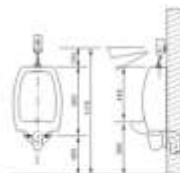

AUTOMATIC URINAL FLUSHER  
HL-1105T

AUTOMATIC URINAL FLUSHER  
HL-1103T

AUTOMATIC URINAL FLUSHER  
HL-1101  
HL-1101T  
HL-1101N

AUTOMATIC URINAL FLUSHER  
HL-1108T

AUTOMATIC URINAL FLUSHER  
HL-1106  
HL-1106T  
HL-1106N