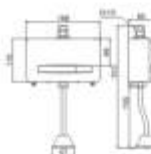

AUTOMATIC URINAL FLUSHER  
HL-1105T

AUTOMATIC URINAL FLUSHER  
HL-1103T

AUTOMATIC URINAL FLUSHER  
HL-1101  
HL-1101T  
HL-1101N

AUTOMATIC URINAL FLUSHER  
HL-1108T

AUTOMATIC URINAL FLUSHER  
HL-1106  
HL-1106T  
HL-1106N