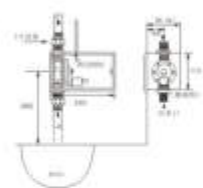

AUTOMATIC TOILET FLUSHER  
HL-5302  
HL-5302T  
HL-5302N

AUTOMATIC TOILET FLUSHER  
HL-5303  
HL-5303T  
HL-5303N

AUTOMATIC TOILET FLUSHER  
HL-5201  
HL-5201T  
HL-5201N

AUTOMATIC TOILET FLUSHER  
HL-5101  
HL-5101T  
HL-5101N