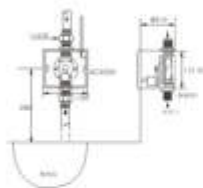

AUTOMATIC TOILET FLUSHER  
HL-5302  
HL-5302T  
HL-5302N

AUTOMATIC TOILET FLUSHER  
HL-5303  
HL-5303T  
HL-5303N

AUTOMATIC TOILET FLUSHER  
HL-5201  
HL-5201T  
HL-5201N

AUTOMATIC TOILET FLUSHER  
HL-5101  
HL-5101T  
HL-5101N