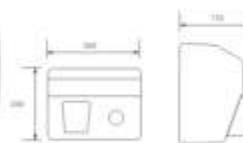

# AUTOMATIC HAND DRYER

AUTOMATIC HAND DRYER  
HL-8402

AUTOMATIC HAND DRYER  
HL-8200

AUTOMATIC HAND DRYER  
HL-8500

AUTOMATIC HAND DRYER  
HL-8400

AUTOMATIC HAND DRYER  
HL-8600

AUTOMATIC HAND DRYER  
HL-8100