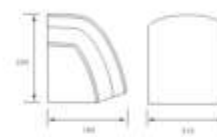

# AUTOMATIC HAND DRYER

AUTOMATIC HAND DRYER  
HL-8402

AUTOMATIC HAND DRYER  
HL-8200

AUTOMATIC HAND DRYER  
HL-8500

AUTOMATIC HAND DRYER  
HL-8400

AUTOMATIC HAND DRYER  
HL-8600

AUTOMATIC HAND DRYER  
HL-8100