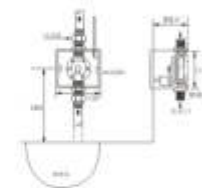

AUTOMATIC TOILET FLUSHER  
HL-5302  
HL-5302T  
HL-5302N

AUTOMATIC TOILET FLUSHER  
HL-5303  
HL-5303T  
HL-5303N

AUTOMATIC TOILET FLUSHER  
HL-5201  
HL-5201T  
HL-5201N

AUTOMATIC TOILET FLUSHER  
HL-5101  
HL-5101T  
HL-5101N