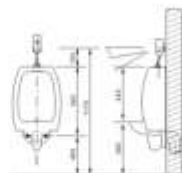

AUTOMATIC URINAL FLUSHER  
HL-1105T

AUTOMATIC URINAL FLUSHER  
HL-1103T

AUTOMATIC URINAL FLUSHER  
HL-1101  
HL-1101T  
HL-1101N

AUTOMATIC URINAL FLUSHER  
HL-1108T

AUTOMATIC URINAL FLUSHER  
HL-1106  
HL-1106T  
HL-1106N